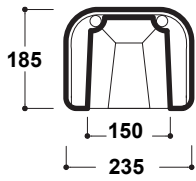

COLONNA CLEAR-SYNTHESIS

Art.CLE9CO01

Colonna per lavabo. Fissaggi inclusi. Peso 11 Kg
Pedestal for basin. Fixing Included. Weight Kg 11

MAETERIALE / MATERIAL: Fire- clay

Complementi/Complement

CE EN 14688

Manutenzione/Maintenance