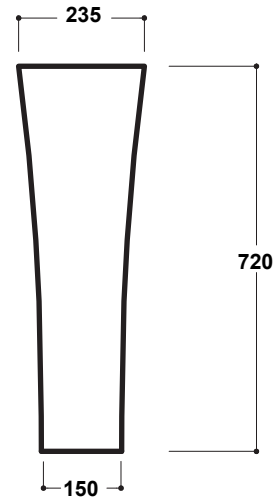

COLONNA CLEAR-SYNTHESIS

Art.CLE9CO01

Colonna per lavabo. Fissaggi inclusi. Peso 11 Kg
Pedestal for basin. Fixing Included. Weight Kg 11

MAETERIALE / MATERIAL: Fire- clay

Complementi/Complement

CE EN 14688

Manutenzione/Maintenance