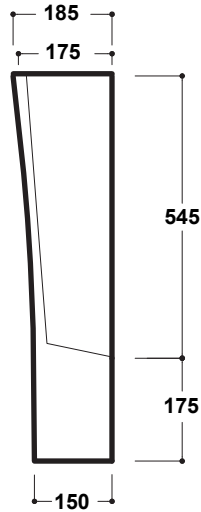

COLONNA CLEAR-SYNTHESIS

Art.CLE9CO01

Colonna per lavabo. Fissaggi inclusi. Peso 11 Kg
Pedestal for basin. Fixing Included. Weight Kg 11

MAETERIALE / MATERIAL: Fire- clay

Complementi/Complement

CE EN 14688

Manutenzione/Maintenance