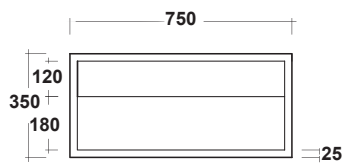

TOP SOSPEO CLEAR

Art.ZTOP75

Top sospeso per lavabo. Peso 15Kg
Wall hung furniture. Weight 15Kg

Complementi/Complement

Manutenzione/Maintenance

Pulire con acqua e sapone o altri prodotti adatti, evitare prodotti abrasivi o aggressivi.