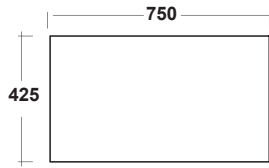

TOP SOSPEO CLEAR

Art.ZTOP75

Top sospeso per lavabo. Peso 15Kg
Wall hung furniture. Weight 15Kg

Complementi/Complement

Manutenzione/Maintenance

Pulire con acqua e sapone o altri prodotti adatti, evitare prodotti abrasivi o aggressivi.