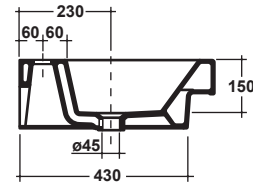

LAVABO TUTTO EVO 80x50 CM

Art. TUT4110101

*Quota d'installazione consigliata
*Advised measure for installation

Agg. 01/2020

Lavabo Rettangolare sospeso monoforo. Peso 30 Kg
Rectangular wall hung one hole. Weight Kg 30