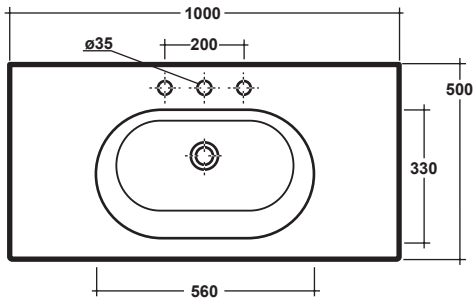

LAVABO TUTTO EVO 80x50 CM

Art. TUT4110101

*Quota d'installazione consigliata
*Advised measure for installation

Agg. 01/2020

Lavabo Rettangolare sospeso monoforo. Peso 30 Kg
Rectangular wall hung one hole. Weight Kg 30