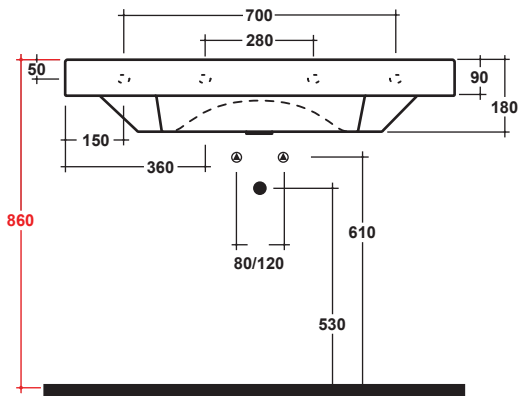

LAVABO TUTTO EVO 80x50 CM

Art. TUT4110101

*Quota d'installazione consigliata
*Advised measure for installation

Agg. 01/2020

Lavabo Rettangolare sospeso monoforo. Peso 30 Kg
Rectangular wall hung one hole. Weight Kg 30