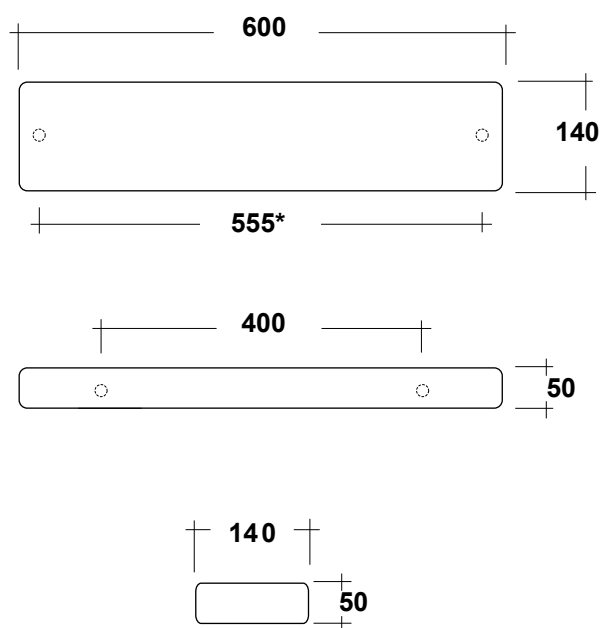

MENSOLA TUTTO EVO 60x14

Art.TUT060M101

Mensola in ceramica. Peso 5Kg
Ceramic shelf. Weight 5Kg

MAETERIALE / MATERIAL: Fire- clay

Complementi/Complement

CE EN 14688

Manutenzione/Maintenance

Pulire con acqua e sapone o altri prodotti adatti, evitare prodotti abrasivi o aggressivi.