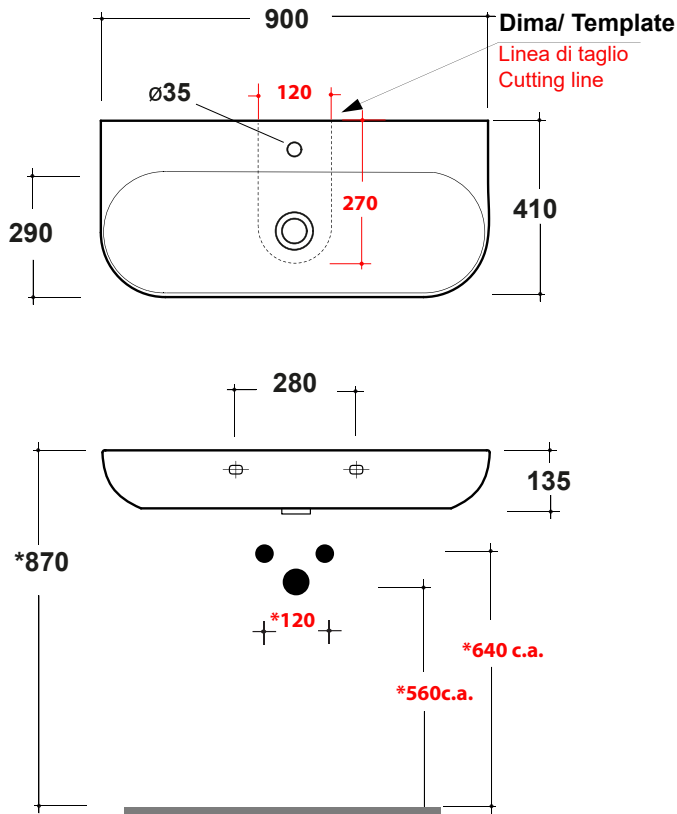

LAVABO MILADY 90 CM

Art.MIL4390101

*Quota d'installazione consigliata
*Advised measure for installation

Agg. 01/2020

Lavabo sospeso/appoggio monoforo. Peso 24 Kg
Basin one hole ,wall hung/over counter. Weight Kg 24