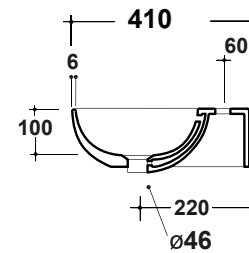

LAVABO MILADY 90 CM

Art.MIL4390101

*Quota d'installazione consigliata
*Advised measure for installation

Agg. 01/2020

Lavabo sospeso/appoggio monoforo. Peso 24 Kg
Basin one hole ,wall hung/over counter. Weight Kg 24