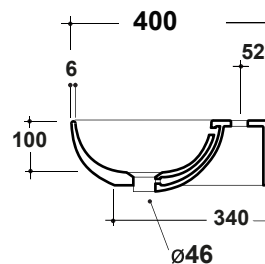

# LAVABO MILADY 30 CM

Art.MIL4336101

\*Quota d'installazione consigliata  
\*Advised measure for installation

Agg. 01/2020

Lavabo sospeso monoforo. Peso 7 Kg  
Basin one hole ,wall hung. Weight Kg 7

MAETERIALE / MATERIAL: Fire- clay

## Complementi/Complement

Art.PILCK

Piletta lavabo tappo Click Clack .Peso 0,5 Kg  
Pop Up waste plung Click Clack .Weight 0,5 Kg

Art.PIL01C

Piletta universale Click Clack cromo con tappo in ceramica .Peso 0,5 Kg  
Click Clack chrome universal drain with ceramic cap.Weight 0,5 Kg