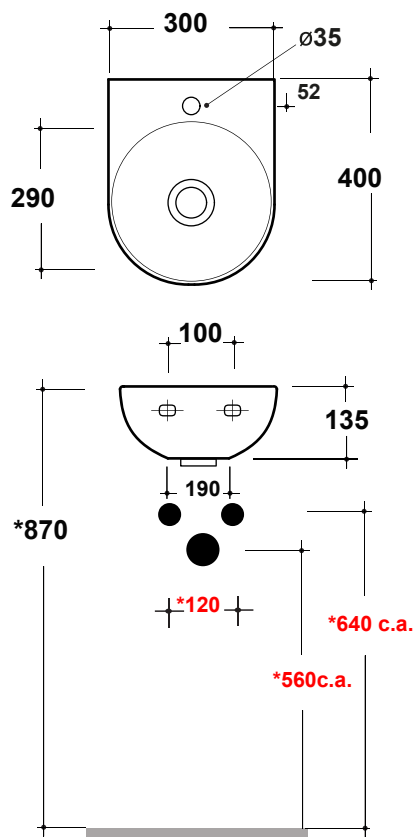

# LAVABO MILADY 30 CM

Art.MIL4336101

\*Quota d'installazione consigliata  
\*Advised measure for installation

Agg. 01/2020

Lavabo sospeso monoforo. Peso 7 Kg  
Basin one hole ,wall hung. Weight Kg 7

MAETERIALE / MATERIAL: Fire- clay

## Complementi/Complement

Art.PILCK

Piletta lavabo tappo Click Clack .Peso 0,5 Kg  
Pop Up waste plung Click Clack .Weight 0,5 Kg

Art.PIL01C

Piletta universale Click Clack cromo con tappo in ceramica .Peso 0,5 Kg  
Click Clack chrome universal drain with ceramic cap.Weight 0,5 Kg