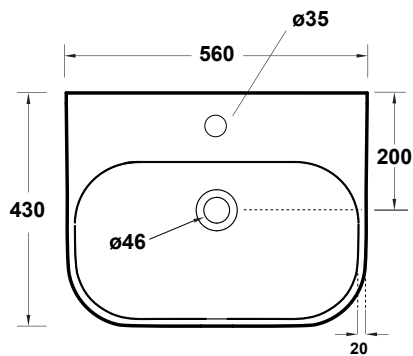

# LAVABO SYNTHESIS ECO 56 CM

Art.SYN4556101

Lavabo semincasso monoforo. Peso 11 Kg  
Semirecessed Basin one hole . Weight Kg 11

**MAERIALE / MATERIAL:** Fire- clay