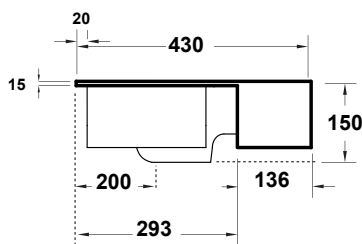

# LAVABO SYNTHESIS ECO 56 CM

Art.SYN4556101

Lavabo semincasso monoforo. Peso 11 Kg  
Semirecessed Basin one hole . Weight Kg 11

**MAERIALE / MATERIAL:** Fire- clay