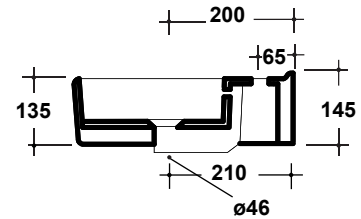

LAVABO SYNTHESIS ECO 70 CM

Art.SYN4370101

Lavabo sospeso/appoggio monoforo. Peso 16,5 Kg
Basin one hole ,wall hung/over counter. Weight Kg 16,5

MAETERIALE / MATERIAL: Fire- clay

Complementi/Complement

Art.**PILCK**

Piletta lavabo tappo Click Clack .Peso 0,5 Kg
Pop Up waste plung Click Clack .Weight 0,5 Kg

Art.**PIL01C**

Piletta universale Click Clack cromo con tappo in ceramica .Peso 0,5 Kg
Click Clack chrome universal drain with ceramic cap.Weight 0,5 Kg