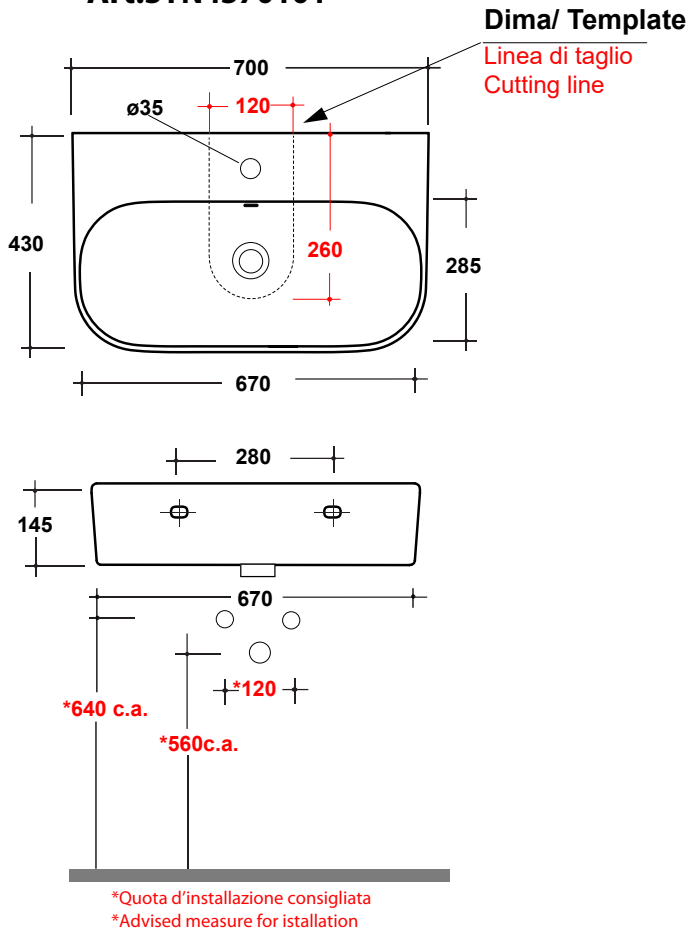

LAVABO SYNTHESIS ECO 70 CM

Art.SYN4370101

Lavabo sospeso/appoggio monoforo. Peso 16,5 Kg
Basin one hole ,wall hung/over counter. Weight Kg 16,5

MAETERIALE / MATERIAL: Fire- clay

Complementi/Complement

Art.**PILCK**

Piletta lavabo tappo Click Clack .Peso 0,5 Kg
Pop Up waste plung Click Clack .Weight 0,5 Kg

Art.**PIL01C**

Piletta universale Click Clack cromo con tappo in ceramica .Peso 0,5 Kg
Click Clack chrome universal drain with ceramic cap.Weight 0,5 Kg