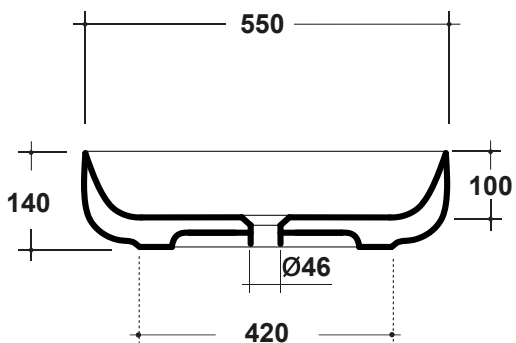

LAVABO METAMORFOSI 55x42CM

Art. MET4255001

Agg. 01/2020

Lavabo informe, installazione appoggio. Fissaggi esclusi. Peso 12 Kg
Shapeless Basin, over top installation, fixing excluded. Weight Kg 12

MAETERIALE / MATERIAL: Fire- clay

Complementi/Complement

Art. **PILCK**

Piletta lavabo tappo Click Clack .Peso 0,5 Kg
Pop Up waste plung Click Clack .Weight 0,5 Kg

Art. **PIL01C**

Piletta universale Click Clack cromo con tappo in ceramica .Peso 0,5 Kg
Click Clack chrome universal drain with ceramic cap. Weight 0,5 Kg