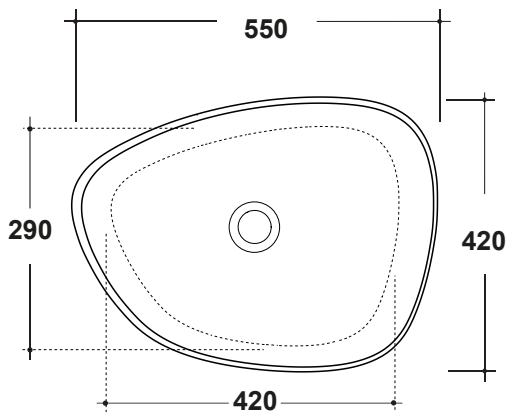

LAVABO METAMORFOSI 55x42CM

Art. MET4255001

Agg. 01/2020

Lavabo informe, installazione appoggio. Fissaggi esclusi. Peso 12 Kg
Shapeless Basin, over top installation, fixing excluded. Weight Kg 12

MAETERIALE / MATERIAL: Fire- clay

Complementi/Complement

Art. **PILCK**

Piletta lavabo tappo Click Clack .Peso 0,5 Kg
Pop Up waste plung Click Clack .Weight 0,5 Kg

Art. **PIL01C**

Piletta universale Click Clack cromo con tappo in ceramica .Peso 0,5 Kg
Click Clack chrome universal drain with ceramic cap. Weight 0,5 Kg