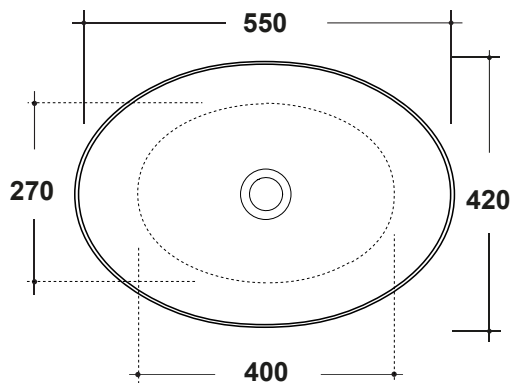

# LAVABO METAMORFOSI 55x42CM

Art. MET42O6001

Agg. 01/2020

Lavabo ovale, installazione appoggio .Fissaggi esclusi. Peso 13 Kg  
Oval Basin, over top installation, fixing excluded. Weight Kg 13

**MAETERIALE / MATERIAL:** Fire- clay