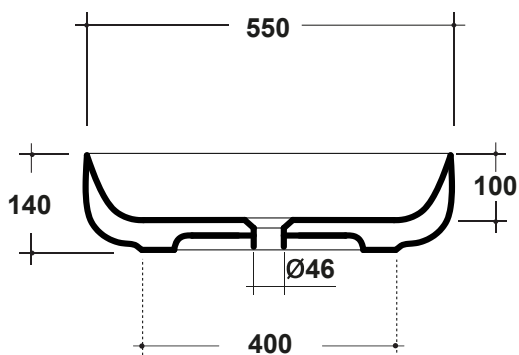

# LAVABO METAMORFOSI 55x42CM

Art. MET42O6001

Agg. 01/2020

Lavabo ovale, installazione appoggio .Fissaggi esclusi. Peso 13 Kg  
Oval Basin, over top installation, fixing excluded. Weight Kg 13

**MAETERIALE / MATERIAL:** Fire- clay

## Complementi/Complement

Art. **PILCK**

Piletta lavabo tappo Click Clack .Peso 0,5 Kg  
Pop Up waste plung Click Clack .Weight 0,5 Kg

Art. **PIL01C**

Piletta universale Click Clack cromo con tappo in ceramica .Peso 0,5 Kg  
Click Clack chrome universal drain with ceramic cap. Weight 0,5 Kg