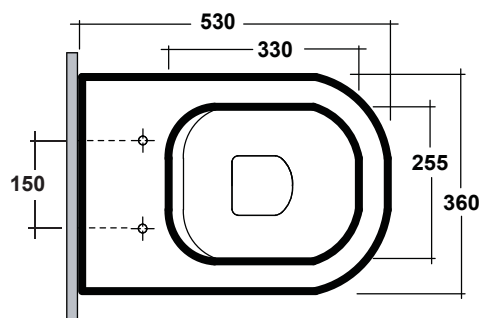

TUTTO EVO

Art.TUE1103R01

New flush system

Scarico senza brida
Flush without rim

Agg. 01/2020

Wc a terra con raccordo per scarico a pavimento regolabile. Fissaggi inclusi. Peso 30 Kg
BTW,elbow pipe for floor drain adjustable. Fixing kit included. Weight Kg 30

MAETERIALE / MATERIAL: Vitreous China

Complementi/Complement

Art.RASCTD

Raccordo per scarico a pavimento regolabile da 10 a 14 cm. Peso 0,3Kg
Elbow pipe for floor. Adjustable 10/14 cm. Weight 0,3Kg

Art.RASB*

Raccordo per scarico a pavimento regolabile da 15 a 17 cm . Peso 0,3Kg
Elbow pipe for floor. Adjustable 15/17 cm. Weight 0,3Kg

Art.RAR1*

Raccordo per scarico a pavimento regolabile da 18 a 22 cm. Peso 0,3Kg
Elbow pipe for floor. Adjustable 18/22 cm. Weight 0,3Kg

Art.RASP**

Raccordo per scarico a parete cm 35.Peso 0,25 Kg
Pipe for wall drain 35cm.Weight 0,25 Kg

CE EN 997

Manutenzione/Maintenance

Pulire con acqua e sapone o altri prodotti adatti, evitare prodotti abrasivi o aggressivi.