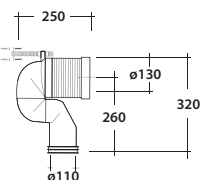

TUTTO EVO

Art.TUE1103R01

New flush system

Scarico senza brida
Flush without rim

Agg. 01/2020

Wc a terra con raccordo per scarico a pavimento regolabile. Fissaggi inclusi. Peso 30 Kg
BTW,elbow pipe for floor drain adjustable. Fixing kit included. Weight Kg 30

MAETERIALE / MATERIAL: Vitreous China

Complementi/Complement

Art.RASCTD

Raccordo per scarico a pavimento regolabile da 10 a 14 cm. Peso 0,3Kg
Elbow pipe for floor. Adjustable 10/14 cm. Weight 0,3Kg

Art.RASB*

Raccordo per scarico a pavimento regolabile da 15 a 17 cm . Peso 0,3Kg
Elbow pipe for floor. Adjustable 15/17 cm. Weight 0,3Kg

Art.RAR1*

Raccordo per scarico a pavimento regolabile da 18 a 22 cm. Peso 0,3Kg
Elbow pipe for floor. Adjustable 18/22 cm. Weight 0,3Kg

Art.RASP**

Raccordo per scarico a parete cm 35.Peso 0,25 Kg
Pipe for wall drain 35cm.Weight 0,25 Kg

CE EN 997

Manutenzione/Maintenance

Pulire con acqua e sapone o altri prodotti adatti, evitare prodotti abrasivi o aggressivi.