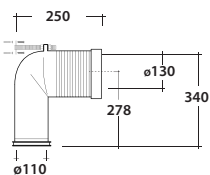

TUTTO EVO

Art.TUE1103R01

New flush system

Scarico senza brida
Flush without rim

Agg. 01/2020

Wc a terra con raccordo per scarico a pavimento regolabile. Fissaggi inclusi. Peso 30 Kg
BTW,elbow pipe for floor drain adjustable. Fixing kit included. Weight Kg 30

MAETERIALE / MATERIAL: Vitreous China

Complementi/Complement

Art.RASCTD

Raccordo per scarico a pavimento regolabile da 10 a 14 cm. Peso 0,3Kg
Elbow pipe for floor. Adjustable 10/14 cm. Weight 0,3Kg

Art.RASB*

Raccordo per scarico a pavimento regolabile da 15 a 17 cm . Peso 0,3Kg
Elbow pipe for floor. Adjustable 15/17 cm. Weight 0,3Kg

Art.RAR1*

Raccordo per scarico a pavimento regolabile da 18 a 22 cm. Peso 0,3Kg
Elbow pipe for floor. Adjustable 18/22 cm. Weight 0,3Kg

Art.RASP**

Raccordo per scarico a parete cm 35.Peso 0,25 Kg
Pipe for wall drain 35cm.Weight 0,25 Kg

CE EN 997

Manutenzione/Maintenance

Pulire con acqua e sapone o altri prodotti adatti, evitare prodotti abrasivi o aggressivi.