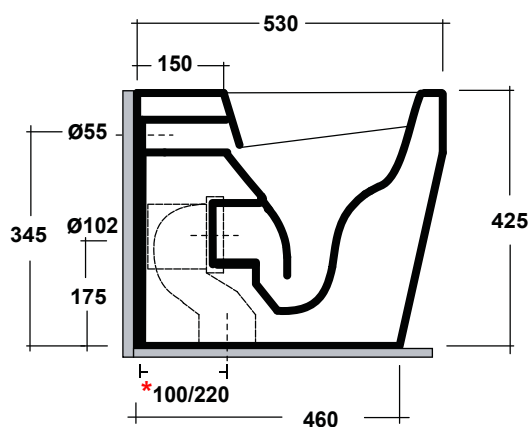

TUTTO EVO

Art.TUE1103R01

New flush system

Scarico senza brida
Flush without rim

Agg. 01/2020

Wc a terra con raccordo per scarico a pavimento regolabile. Fissaggi inclusi. Peso 30 Kg
BTW,elbow pipe for floor drain adjustable. Fixing kit included. Weight Kg 30

MAETERIALE / MATERIAL: Vitreous China

Complementi/Complement

Art.RASCTD

Raccordo per scarico a pavimento regolabile da 10 a 14 cm. Peso 0,3Kg
Elbow pipe for floor. Adjustable 10/14 cm. Weight 0,3Kg

Art.RASB*

Raccordo per scarico a pavimento regolabile da 15 a 17 cm . Peso 0,3Kg
Elbow pipe for floor. Adjustable 15/17 cm. Weight 0,3Kg

Art.RAR1*

Raccordo per scarico a pavimento regolabile da 18 a 22 cm. Peso 0,3Kg
Elbow pipe for floor. Adjustable 18/22 cm. Weight 0,3Kg

Art.RASP**

Raccordo per scarico a parete cm 35.Peso 0,25 Kg
Pipe for wall drain 35cm.Weight 0,25 Kg

CE EN 997

Manutenzione/Maintenance

Pulire con acqua e sapone o altri prodotti adatti, evitare prodotti abrasivi o aggressivi.