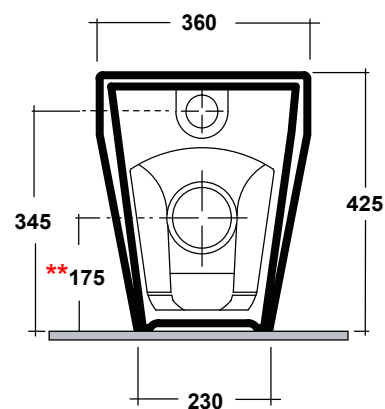

TUTTO EVO

Art.TUE1103R01

New flush system

Scarico senza brida
Flush without rim

Agg. 01/2020

Wc a terra con raccordo per scarico a pavimento regolabile. Fissaggi inclusi. Peso 30 Kg
BTW,elbow pipe for floor drain adjustable. Fixing kit included. Weight Kg 30

MAETERIALE / MATERIAL: Vitreous China

Complementi/Complement

Art.RASCTD

Raccordo per scarico a pavimento regolabile da 10 a 14 cm. Peso 0,3Kg
Elbow pipe for floor. Adjustable 10/14 cm. Weight 0,3Kg

Art.RASB*

Raccordo per scarico a pavimento regolabile da 15 a 17 cm . Peso 0,3Kg
Elbow pipe for floor. Adjustable 15/17 cm. Weight 0,3Kg

Art.RAR1*

Raccordo per scarico a pavimento regolabile da 18 a 22 cm. Peso 0,3Kg
Elbow pipe for floor. Adjustable 18/22 cm. Weight 0,3Kg

Art.RASP**

Raccordo per scarico a parete cm 35.Peso 0,25 Kg
Pipe for wall drain 35cm.Weight 0,25 Kg

CE EN 997

Manutenzione/Maintenance

Pulire con acqua e sapone o altri prodotti adatti, evitare prodotti abrasivi o aggressivi.