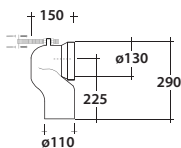

MAETERIALE / MATERIAL: Vitreous China

Complementi/Complement

Art.RASCTD

Raccordo per scarico a pavimento regolabile da 10 a 14 cm. Peso 0,3Kg
Elbow pipe for floor. Adjustable 10/14 cm. Weight 0,3Kg

Art.RASB*

Raccordo per scarico a pavimento regolabile da 15 a 17 cm . Peso 0,3Kg
Elbow pipe for floor. Adjustable 15/17 cm. Weight 0,3Kg

Art.RAR1*

Raccordo per scarico a pavimento regolabile da 18 a 22 cm. Peso 0,3Kg
Elbow pipe for floor. Adjustable 18/22 cm. Weight 0,3Kg

Art.RASP**

Raccordo per scarico a parete cm 35.Peso 0,25 Kg
Pipe for wall drain 35cm.Weight 0,25 Kg

CE EN 997

Manutenzione/Maintenance

Pulire con acqua e sapone o altri prodotti adatti, evitare prodotti abrasivi o aggressivi.