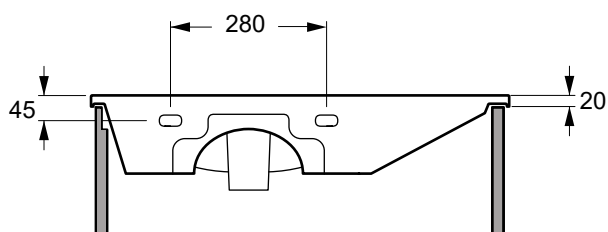

LAVABO TUTTO EVO 75x45 CM

Art.TUE4875101

Agg. 01/2020

Lavabo Rettangolare sospeso/incasso monoforo. Peso 19Kg
Rectangular wall hung/recessed one hole. Weight Kg 19

MAETERIALE / MATERIAL: Fire- clay

Complementi/Complement

Art.PILCK

Piletta lavabo tappo Click Clack .Peso 0,5 Kg
Pop Up waste plung Click Clack .Weight 0,5 Kg

Art.PIL01C

Piletta universale Click Clack cromo con tappo in ceramica .Peso 0,5 Kg
Click Clack chrome universal drain with ceramic cap.Weight 0,5 Kg