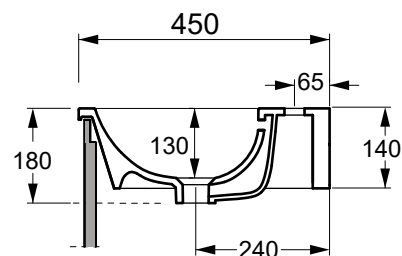

LAVABO TUTTO EVO 75x45 CM

Art.TUE4875101

Agg. 01/2020

Lavabo Rettangolare sospeso/incasso monoforo. Peso 19Kg
Rectangular wall hung/recessed one hole. Weight Kg 19

MAETERIALE / MATERIAL: Fire- clay

Complementi/Complement

Art.PILCK

Piletta lavabo tappo Click Clack .Peso 0,5 Kg
Pop Up waste plung Click Clack .Weight 0,5 Kg

Art.PIL01C

Piletta universale Click Clack cromo con tappo in ceramica .Peso 0,5 Kg
Click Clack chrome universal drain with ceramic cap.Weight 0,5 Kg