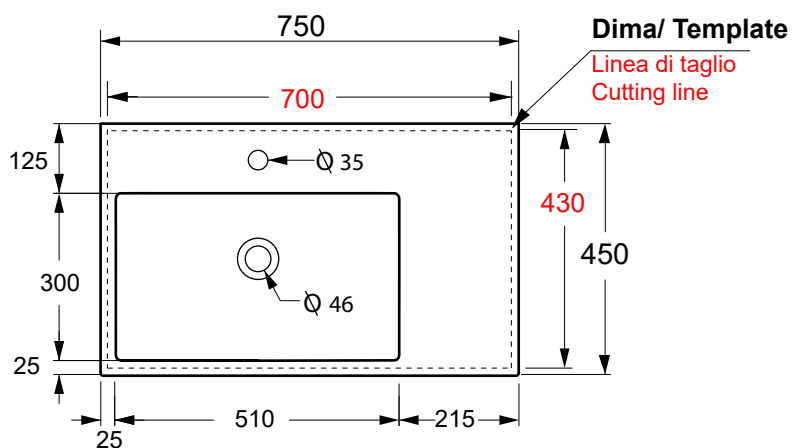

LAVABO TUTTO EVO 75x45 CM

Art.TUE4875101

Agg. 01/2020

Lavabo Rettangolare sospeso/incasso monoforo. Peso 19Kg
Rectangular wall hung/recessed one hole. Weight Kg 19

MAETERIALE / MATERIAL: Fire- clay

Complementi/Complement

Art.PILCK

Piletta lavabo tappo Click Clack .Peso 0,5 Kg
Pop Up waste plung Click Clack .Weight 0,5 Kg

Art.PIL01C

Piletta universale Click Clack cromo con tappo in ceramica .Peso 0,5 Kg
Click Clack chrome universal drain with ceramic cap.Weight 0,5 Kg