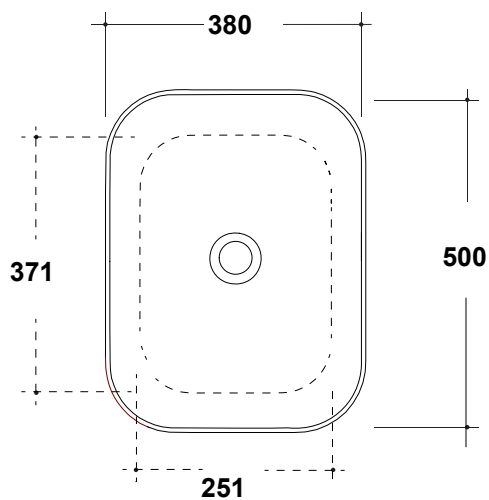

# LAVABO TREND 50x38CM

Art. TRE42RE50001

Agg. 01/2020

Lavabo rettangolare installazione appoggio. Fissaggi esclusi. Peso 10,5 Kg  
Rectangular basin over top, Fixing excluded. Weight Kg 10,5

**MAETERIALE / MATERIAL:** Fire- clay

## Complementi/Complement

Art. **PILCK**

Piletta lavabo tappo Click Clack .Peso 0,5 Kg  
Pop Up waste plug Click Clack .Weight 0,5 Kg

Art. **PIL01C**

Piletta universale Click Clack cromo con tappo in ceramica .Peso 0,5 Kg  
Click Clack chrome universal drain with ceramic cap. Weight 0,5 Kg