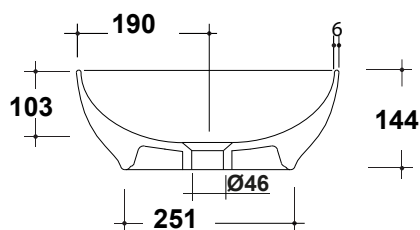

# LAVABO TREND 50x38CM

Art. TRE42RE50001

Agg. 01/2020

Lavabo rettangolare installazione appoggio. Fissaggi esclusi. Peso 10,5 Kg  
Rectangular basin over top, Fixing excluded. Weight Kg 10,5

**MAETERIALE / MATERIAL:** Fire- clay

## Complementi/Complement

Art. **PILCK**

Piletta lavabo tappo Click Clack .Peso 0,5 Kg  
Pop Up waste plug Click Clack .Weight 0,5 Kg

Art. **PIL01C**

Piletta universale Click Clack cromo con tappo in ceramica .Peso 0,5 Kg  
Click Clack chrome universal drain with ceramic cap. Weight 0,5 Kg