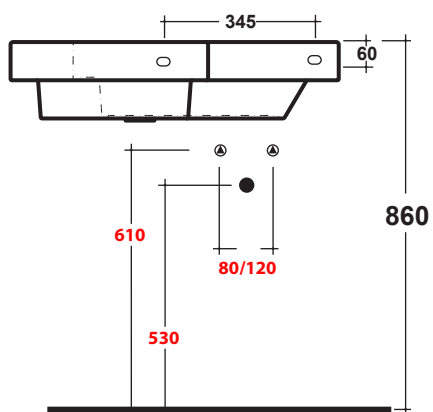

LAVABO /SX TUTTO EVO 75x50

Art. TUT417S101

*Quota d'installazione consigliata
*Advised measure for installation

Agg. 01/2020

Lavabo Rettangolare sospeso/incasso monoforo. Peso 19Kg
Rectangular wall hung/recessed one hole. Weight Kg 19