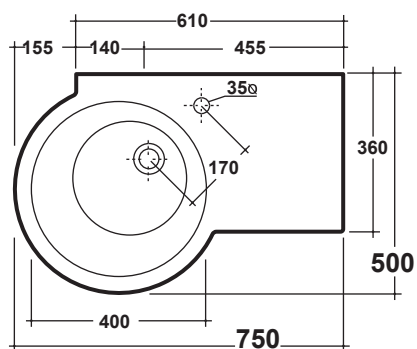

LAVABO /SX TUTTO EVO 75x50

Art. TUT417S101

*Quota d'installazione consigliata
*Advised measure for installation

Agg. 01/2020

Lavabo Rettangolare sospeso/incasso monoforo. Peso 19Kg
Rectangular wall hung/recessed one hole. Weight Kg 19