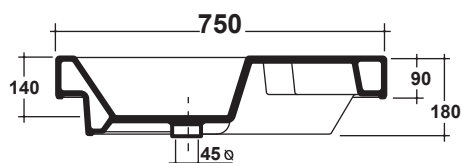

LAVABO /SX TUTTO EVO 75x50

Art. TUT417S101

*Quota d'installazione consigliata
*Advised measure for installation

Agg. 01/2020

Lavabo Rettangolare sospeso/incasso monoforo. Peso 19Kg
Rectangular wall hung/recessed one hole. Weight Kg 19