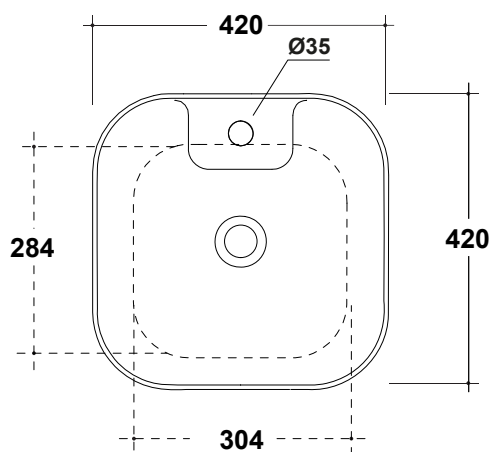

LAVABO TREND 42x42CM

Art. TRE42QU42101

Agg. 01/2020

Lavabo quadrato installazione appoggio monoforo .Fissaggi esclusi. Peso 9 Kg

Square washbasin over top, one hole.Fixing excluded.Weight Kg 9

MAETERIALE / MATERIAL: Fire- clay

Complementi/Complement

Art.**PILCK**

Piletta lavabo tappo Click Clack .Peso 0,5 Kg
Pop Up waste plug Click Clack .Weight 0,5 Kg

Art.**PIL01C**

Piletta universale Click Clack cromo con tappo in ceramica .Peso 0,5 Kg
Click Clack chrome universal drain with ceramic cap.Weight 0,5 Kg