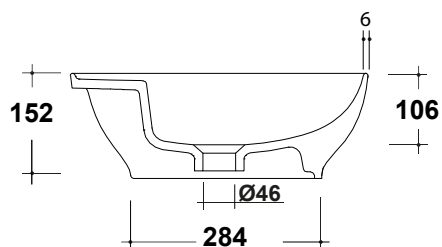

LAVABO TREND 42x42CM

Art. TRE42QU42101

Agg. 01/2020

Lavabo quadrato installazione appoggio monoforo .Fissaggi esclusi. Peso 9 Kg

Square washbasin over top, one hole.Fixing excluded.Weight Kg 9

MAETERIALE / MATERIAL: Fire- clay

Complementi/Complement

Art.**PILCK**

Piletta lavabo tappo Click Clack .Peso 0,5 Kg
Pop Up waste plug Click Clack .Weight 0,5 Kg

Art.**PIL01C**

Piletta universale Click Clack cromo con tappo in ceramica .Peso 0,5 Kg
Click Clack chrome universal drain with ceramic cap.Weight 0,5 Kg