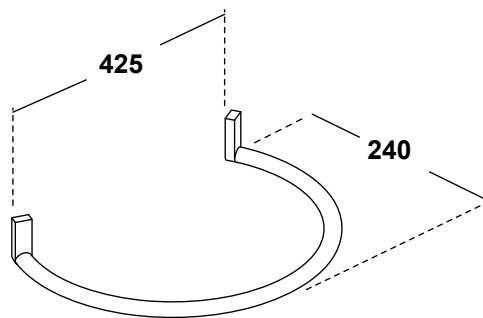

PORTASALVIETTE TUTTO EVO

Art.TPSC

Disponibile per LAVABO/Available for BASIN: **TUT417D101 - TUT417S101**

Portasalviette in ottone cromato tondo. Peso 1,4 Kg
Chromed brass round towel rail Weight 1,4 Kg

Complementi/Complement