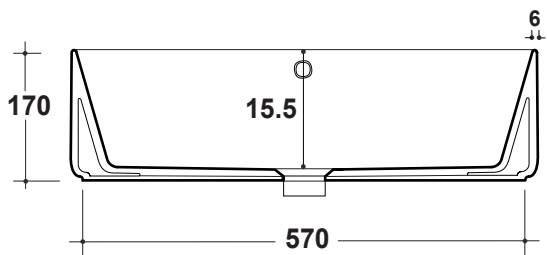

LAVABO OVALE OPEN MONOFORO 60x40

Art.OPE42OV60101

Agg. 04/2022

Lavabo Ovale d'appoggio Monoforo Peso 14,5 Kg
Oval basin over top One hole . Weight Kg 14,5

MAETERIALE / MATERIAL: Fire- clay

Complementi/Complement

Art.**PIL01C**

Piletta universale Click Clack cromo con tappo in ceramica .Peso 0,5 Kg
Click Clack chrome universal drain with ceramic cap.Weight 0,5 Kg

CE EN 14688

Manutenzione/Maintenance

Pulire con acqua e sapone o altri prodotti adatti, evitare prodotti abrasivi o aggressivi.