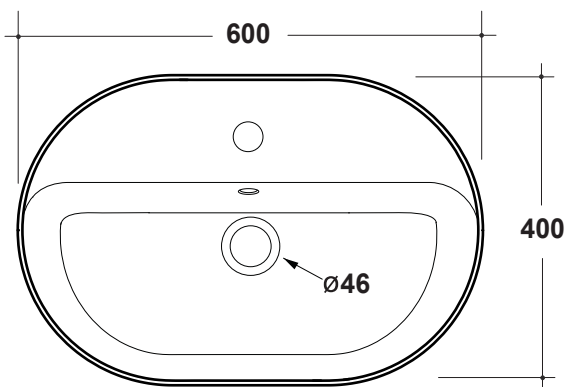

LAVABO OVALE OPEN MONOFORO 60x40

Art.OPE42OV60101

Agg. 04/2022

Lavabo Ovale d'appoggio Monoforo Peso 14,5 Kg
Oval basin over top One hole . Weight Kg 14,5

MAETERIALE / MATERIAL: Fire- clay

Complementi/Complement

Art.**PIL01C**

Piletta universale Click Clack cromo con tappo in ceramica .Peso 0,5 Kg
Click Clack chrome universal drain with ceramic cap.Weight 0,5 Kg

CE EN 14688

Manutenzione/Maintenance

Pulire con acqua e sapone o altri prodotti adatti, evitare prodotti abrasivi o aggressivi.