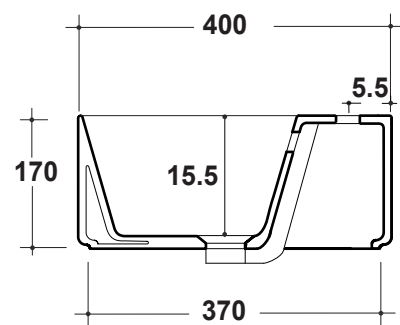

LAVABO OVALE OPEN MONOFORO 60x40

Art.OPE42OV60101

Agg. 04/2022

Lavabo Ovale d'appoggio Monoforo Peso 14,5 Kg
Oval basin over top One hole . Weight Kg 14,5

MAETERIALE / MATERIAL: Fire- clay

Complementi/Complement

Art.**PIL01C**

Piletta universale Click Clack cromo con tappo in ceramica .Peso 0,5 Kg
Click Clack chrome universal drain with ceramic cap.Weight 0,5 Kg

CE EN 14688

Manutenzione/Maintenance

Pulire con acqua e sapone o altri prodotti adatti, evitare prodotti abrasivi o aggressivi.