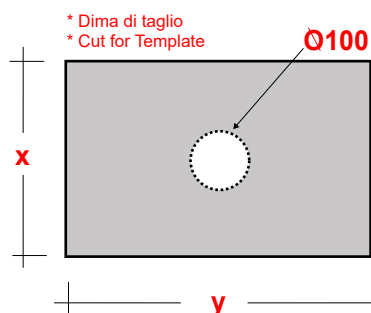

LAVABO ATENE 59 CM

Art.LIL4B59001

Agg. 01/2020

Lavabo Ovale appoggio . Peso 8,5Kg
Oval basin over top. Weight Kg 8,5

MAETERIALE / MATERIAL: Fire- clay

Complementi/Complement

Art.PILCK

Piletta lavabo tappo Click Clack .Peso 0,5 Kg
Pop Up waste plung Click Clack .Weight 0,5 Kg

Art.PIL01C

Piletta universale Click Clack cromo con tappo in ceramica .Peso 0,5 Kg
Click Clack chrome universal drain with ceramic cap.Weight 0,5 Kg

CE EN 14688

Manutenzione/Maintenance

Pulire con acqua e sapone o altri prodotti adatti, evitare prodotti abrasivi o aggressivi.