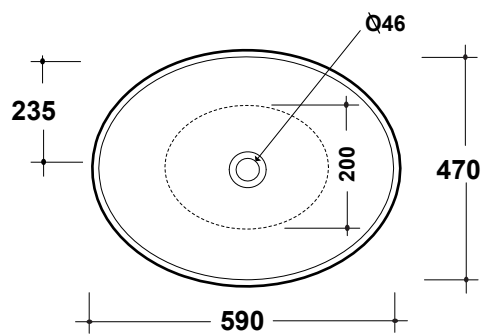

LAVABO ATENE 59 CM

Art.LIL4B59001

Agg. 01/2020

Lavabo Ovale appoggio . Peso 8,5Kg
Oval basin over top. Weight Kg 8,5

MAETERIALE / MATERIAL: Fire- clay

Complementi/Complement

Art.PILCK

Piletta lavabo tappo Click Clack .Peso 0,5 Kg
Pop Up waste plung Click Clack .Weight 0,5 Kg

Art.PIL01C

Piletta universale Click Clack cromo con tappo in ceramica .Peso 0,5 Kg
Click Clack chrome universal drain with ceramic cap.Weight 0,5 Kg

CE EN 14688

Manutenzione/Maintenance

Pulire con acqua e sapone o altri prodotti adatti, evitare prodotti abrasivi o aggressivi.