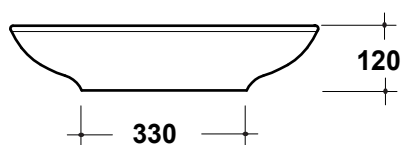

LAVABO ATENE 59 CM

Art.LIL4B59001

Agg. 01/2020

Lavabo Ovale appoggio . Peso 8,5Kg
Oval basin over top. Weight Kg 8,5

MAETERIALE / MATERIAL: Fire- clay

Complementi/Complement

Art.PILCK

Piletta lavabo tappo Click Clack .Peso 0,5 Kg
Pop Up waste plung Click Clack .Weight 0,5 Kg

Art.PIL01C

Piletta universale Click Clack cromo con tappo in ceramica .Peso 0,5 Kg
Click Clack chrome universal drain with ceramic cap.Weight 0,5 Kg

CE EN 14688

Manutenzione/Maintenance

Pulire con acqua e sapone o altri prodotti adatti, evitare prodotti abrasivi o aggressivi.