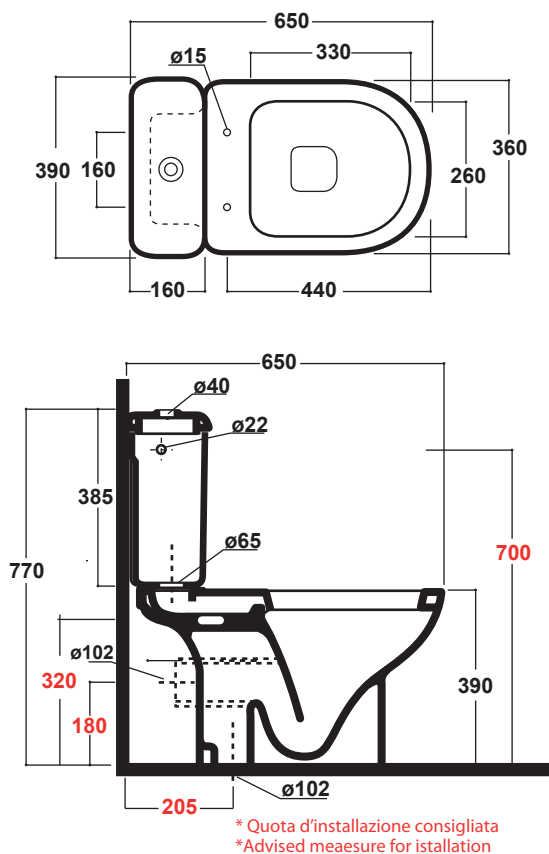

RUBINO

Art.RUB130101-RUB130201

Agg. 01/2020

Vaso monoblocco scarico S/terra. Vso monoblocco scarico P/terra. Fissaggi inclusi. Peso 37 Kg
Wc monoblock S/floor trap. Wc monoblock P/floor trap. Fixing included. Weight Kg37