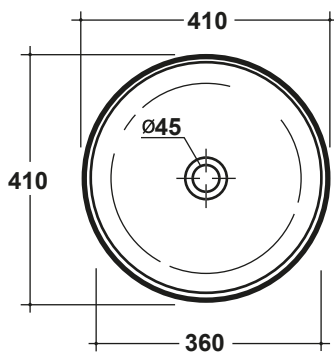

LAVABO TONDO 41 CM

Art.LIL4B41001

Agg. 01/2020

Lavabo tondo appoggio . Peso 8 Kg
Round basin over top. Weight Kg 8

MAETERIALE / MATERIAL: Fire- clay

Complementi/Complement

Art.**PILCK**

Piletta lavabo tappo Click Clack .Peso 0,5 Kg
Pop Up waste plung Click Clack .Weight 0,5 Kg

Art.**PIL01C**

Piletta universale Click Clack cromo con tappo in ceramica .Peso 0,5 Kg
Click Clack chrome universal drain with ceramic cap.Weight 0,5 Kg

CE EN 14688

Manutenzione/Maintenance

Pulire con acqua e sapone o altri prodotti adatti, evitare prodotti abrasivi o aggressivi.