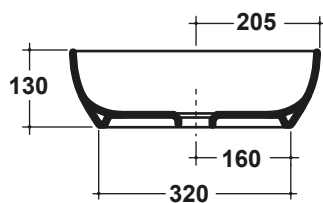

LAVABO TONDO 41 CM

Art.LIL4B41001

Agg. 01/2020

Lavabo tondo appoggio . Peso 8 Kg
Round basin over top. Weight Kg 8

MAETERIALE / MATERIAL: Fire- clay

Complementi/Complement

Art.**PILCK**

Piletta lavabo tappo Click Clack .Peso 0,5 Kg
Pop Up waste plung Click Clack .Weight 0,5 Kg

Art.**PIL01C**

Piletta universale Click Clack cromo con tappo in ceramica .Peso 0,5 Kg
Click Clack chrome universal drain with ceramic cap.Weight 0,5 Kg

CE EN 14688

Manutenzione/Maintenance

Pulire con acqua e sapone o altri prodotti adatti, evitare prodotti abrasivi o aggressivi.