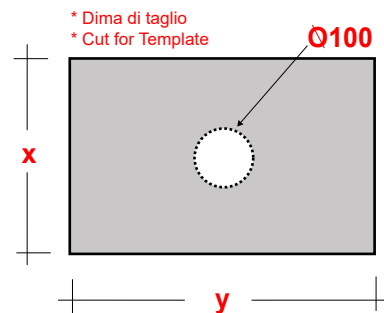

LAVABO TONDO 41 CM

Art.LIL4B41001

Agg. 01/2020

Lavabo tondo appoggio . Peso 8 Kg
Round basin over top. Weight Kg 8

MAETERIALE / MATERIAL: Fire- clay

Complementi/Complement

Art.**PILCK**

Piletta lavabo tappo Click Clack .Peso 0,5 Kg
Pop Up waste plung Click Clack .Weight 0,5 Kg

Art.**PIL01C**

Piletta universale Click Clack cromo con tappo in ceramica .Peso 0,5 Kg
Click Clack chrome universal drain with ceramic cap.Weight 0,5 Kg

CE EN 14688

Manutenzione/Maintenance

Pulire con acqua e sapone o altri prodotti adatti, evitare prodotti abrasivi o aggressivi.