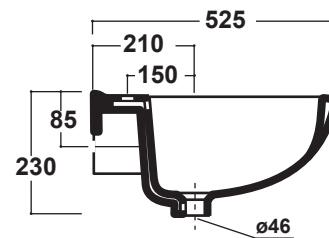

LAVABO RUBINO 65 CM

RUB4365101

Lavabo sospeso monoforo (3 fori su richiesta). Peso 19 Kg
Basin one hole wall hung (3 hole on request). Weight Kg 19

MAETERIALE / MATERIAL: Fire- clay

Complementi/Complement

Art.PILCK

Piletta lavabo tappo Click Clack .Peso 0,5 Kg
Pop Up waste plung Click Clack .Weight 0,5 Kg

Art.PIL01C

Piletta universale Click Clack cromo con tappo in ceramica .Peso 0,5 Kg
Click Clack chrome universal drain with ceramic cap.Weight 0,5 Kg