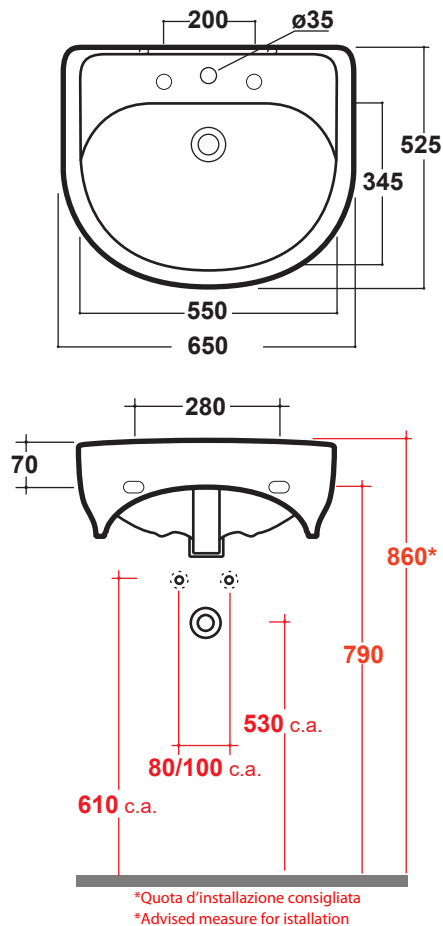

LAVABO RUBINO 65 CM

RUB4365101

Lavabo sospeso monoforo (3 fori su richiesta). Peso 19 Kg
Basin one hole wall hung (3 hole on request). Weight Kg 19

MAETERIALE / MATERIAL: Fire- clay

Complementi/Complement

Art.PILCK

Piletta lavabo tappo Click Clack .Peso 0,5 Kg
Pop Up waste plung Click Clack .Weight 0,5 Kg

Art.PIL01C

Piletta universale Click Clack cromo con tappo in ceramica .Peso 0,5 Kg
Click Clack chrome universal drain with ceramic cap.Weight 0,5 Kg