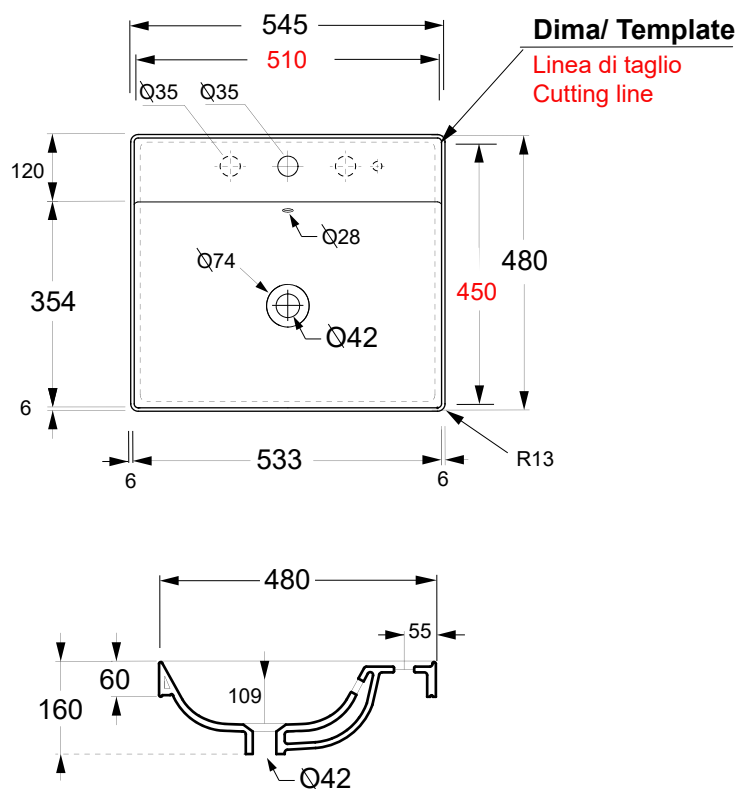

LAVABO ROGER 54,5x48 cm

Art. LIL46R5101

Agg. 15/2020

Lavabo rettangolare, monoforo/tre fori, installazione incasso. Fissaggi esclusi. Peso 11,5 Kg
Rectangular washbasin, single hole / three holes, built-in installation, fixing excluded. Weight Kg 11,5 **MAETERIALE / MATERIAL:** Fire-clay

Complementi/Complement

Art. **PILCK**

Piletta lavabo tappo Click Clack .Peso 0,5 Kg
Pop Up waste plung Click Clack .Weight 0,5 Kg

Art. **PIL01C**

Piletta universale Click Clack cromo con tappo in ceramica .Peso 0,5 Kg
Click Clack chrome universal drain with ceramic cap. Weight 0,5 Kg