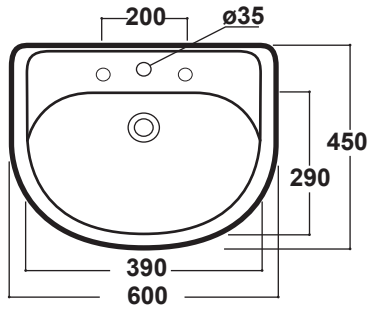

LAVABO RUBINO 60 CM

RUB4360101

*Quota d'installazione consigliata
*Advised measure for installation

Lavabo sospeso monoforo (3 fori su richiesta). Peso 16 Kg
Basin one hole wall hung (3 hole on request). Weight Kg 16