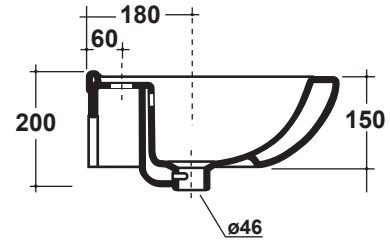

LAVABO RUBINO 60 CM

RUB4360101

*Quota d'installazione consigliata
*Advised measure for installation

Lavabo sospeso monoforo (3 fori su richiesta). Peso 16 Kg
Basin one hole wall hung (3 hole on request). Weight Kg 16