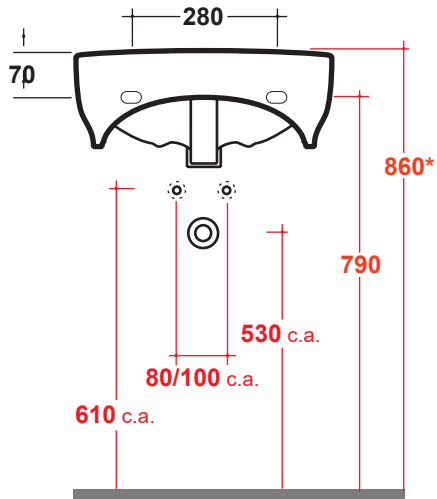

LAVABO RUBINO 60 CM

RUB4360101

*Quota d'installazione consigliata
*Advised measure for installation

Lavabo sospeso monoforo (3 fori su richiesta). Peso 16 Kg
Basin one hole wall hung (3 hole on request). Weight Kg 16