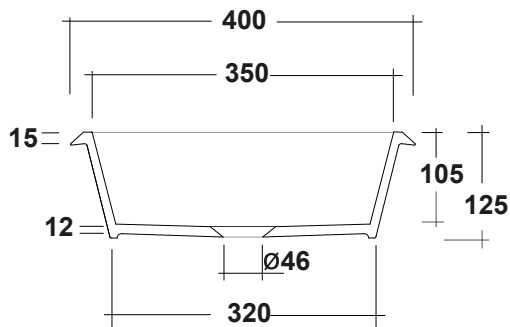

# LAVABO VINYL 40 CM

Art. VYN4640001

Agg. 01/2020

Lavabo tondo ,installazione incasso .Fissaggi esclusi. Peso 6,5 Kg  
Round basin, recessed installation ,fixing excluded. Weight Kg 6,5

**MAERIALE / MATERIAL:** Fire- clay

## Complementi/Complement

Art.**PILCK**

Piletta lavabo tappo Click Clack .Peso 0,5 Kg  
Pop Up waste plung Click Clack .Weight 0,5 Kg

Art.**PIL01C**

Piletta universale Click Clack cromo con tappo in ceramica .Peso 0,5 Kg  
Click Clack chrome universal drain with ceramic cap.Weight 0,5 Kg