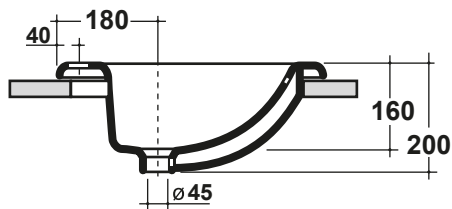

# LAVABO EXPORT 58x49CM

Art.LIL4658101

\* Dima di taglio  
\* Cut for Template

Agg. 01/2021

Lavabo incasso sopra piano monoforo (tre fori su richiesta) Peso 11Kg  
One hole upon top basin (three holes on request) Weight Kg 11