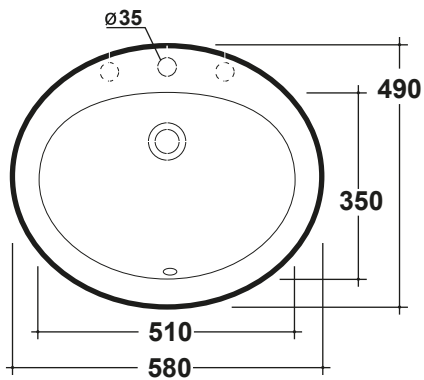

# LAVABO EXPORT 58x49CM

Art.LIL4658101

\* Dima di taglio  
\* Cut for Template

Agg. 01/2021

Lavabo incasso sopra piano monoforo (tre fori su richiesta) Peso 11Kg  
One hole upon top basin (three holes on request) Weight Kg 11