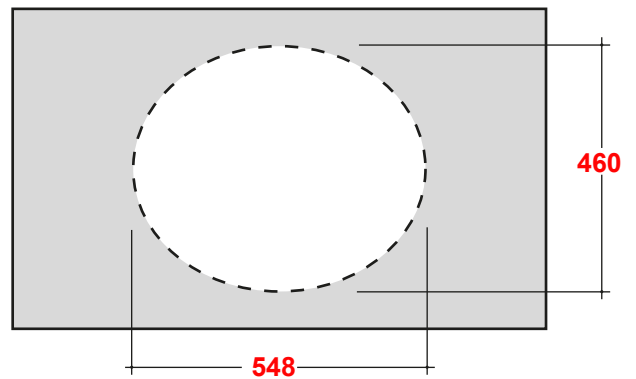

# LAVABO EXPORT 58x49CM

Art.LIL4658101

\* Dima di taglio  
\* Cut for Template

Agg. 01/2021

Lavabo incasso sopra piano monoforo (tre fori su richiesta) Peso 11Kg  
One hole upon top basin (three holes on request) Weight Kg 11