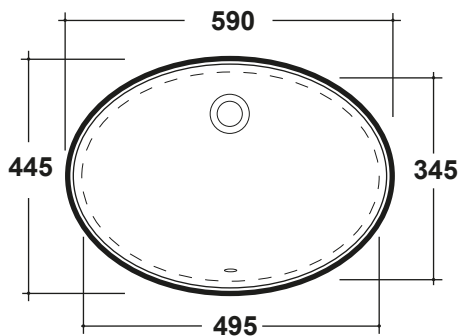

# LAVABO SOTT.OVALE 57CM

Art.LIL4457001

\* Dima di taglio  
\* Cut for Template

Agg. 01/2021

Lavabo Ovale sottopiano. Fissaggi inclusi Peso 13Kg  
Oval under top basin. Fixing kit included Weight Kg 13

**MAERIALE / MATERIAL:** Vitreus China