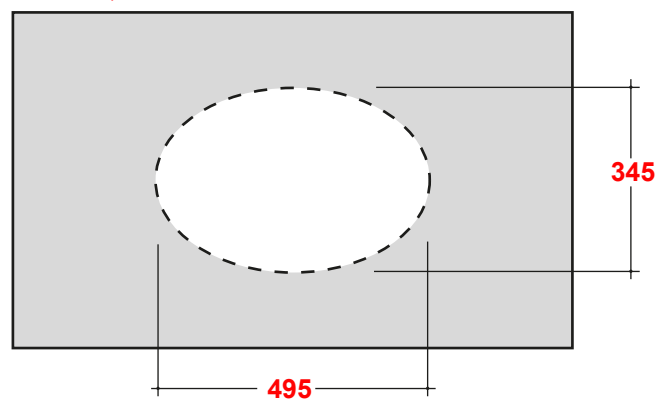

# LAVABO SOTT.OVALE 57CM

Art.LIL4457001

\* Dima di taglio  
\* Cut for Template

Agg. 01/2021

Lavabo Ovale sottopiano. Fissaggi inclusi Peso 13Kg  
Oval under top basin. Fixing kit included Weight Kg 13

**MAERIALE / MATERIAL:** Vitreus China