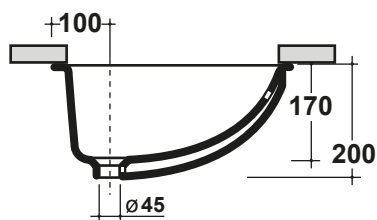

# LAVABO SOTT.OVALE 57CM

Art.LIL4457001

\* Dima di taglio  
\* Cut for Template

Agg. 01/2021

Lavabo Ovale sottopiano. Fissaggi inclusi Peso 13Kg  
Oval under top basin. Fixing kit included Weight Kg 13

**MAERIALE / MATERIAL:** Vitreus China

## Complementi/Complement

Art.**PILCK**

Piletta lavabo tappo Click Clack .Peso 0,5 Kg  
Pop Up waste plung Click Clack .Weight 0,5 Kg

Art.**PIL01C**

Piletta universale Click Clack cromo con tappo in ceramica .Peso 0,5 Kg  
Click Clack chrome universal drain with ceramic cap.Weight 0,5 Kg