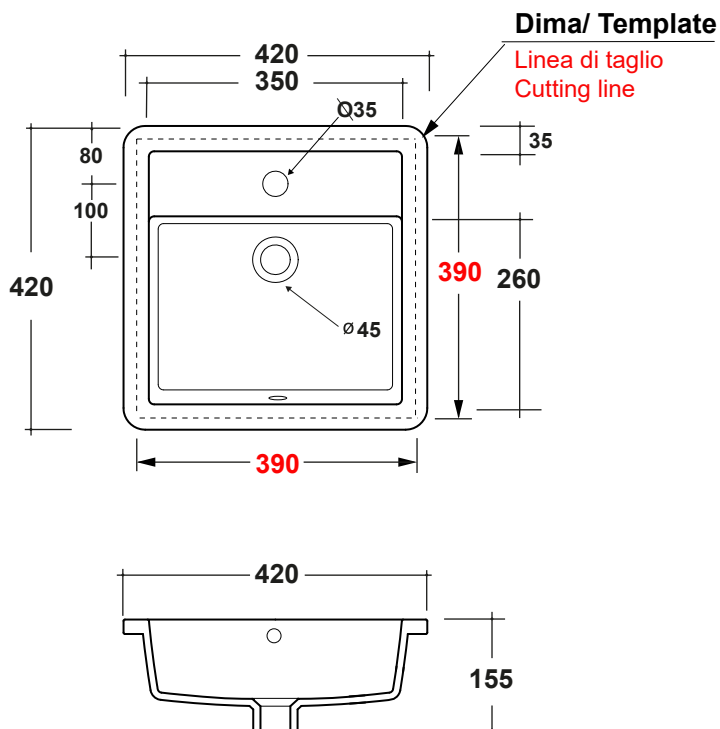

LAVABO RETTANGOLARE 42

Art.LIL4642101

Agg. 01/2020

Lavabo sopra piano quadrato monoforo. Peso 6Kg
Square one hole, upon top . Weight Kg6

MAETERIALE / MATERIAL: Fire- clay

Complementi/Complement

Art.**PILCK**

Piletta lavabo tappo Click Clack .Peso 0,5 Kg
Pop Up waste plung Click Clack .Weight 0,5 Kg

Art.**PIL01C**

Piletta universale Click Clack cromo con tappo in ceramica .Peso 0,5 Kg
Click Clack chrome universal drain with ceramic cap.Weight 0,5 Kg