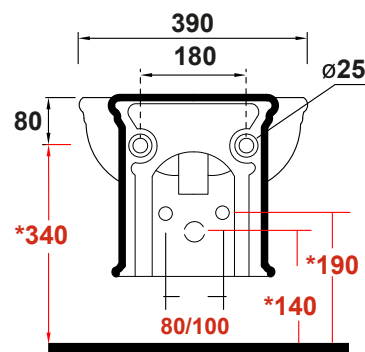

IMPERO BIDET SOSPESO

Art.IMP220101

*Quota d'installazione consigliata
*Advised measure for installation

Agg. 01/2020

Bidet sospeso. Fissaggi inclusi. Peso 19 Kg
Wall hung bidet. Fixing included. Weight Kg 19