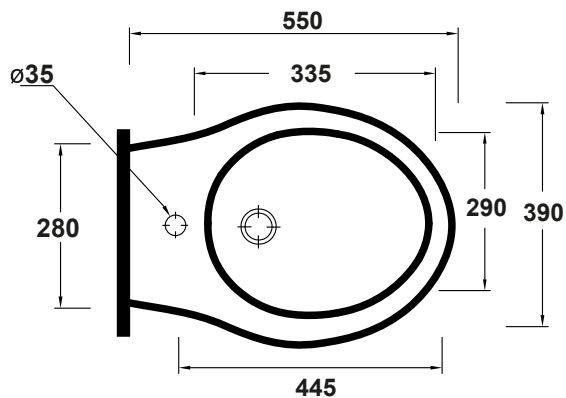

IMPERO BIDET SOSPESO

Art.IMP220101

*Quota d'installazione consigliata
*Advised measure for installation

Agg. 01/2020

Bidet sospeso. Fissaggi inclusi. Peso 19 Kg
Wall hung bidet. Fixing included. Weight Kg 19