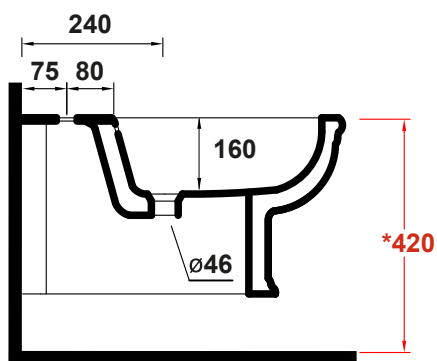

IMPERO BIDET SOSPESO

Art.IMP220101

*Quota d'installazione consigliata
*Advised measure for installation

Agg. 01/2020

Bidet sospeso. Fissaggi inclusi. Peso 19 Kg
Wall hung bidet. Fixing included. Weight Kg 19