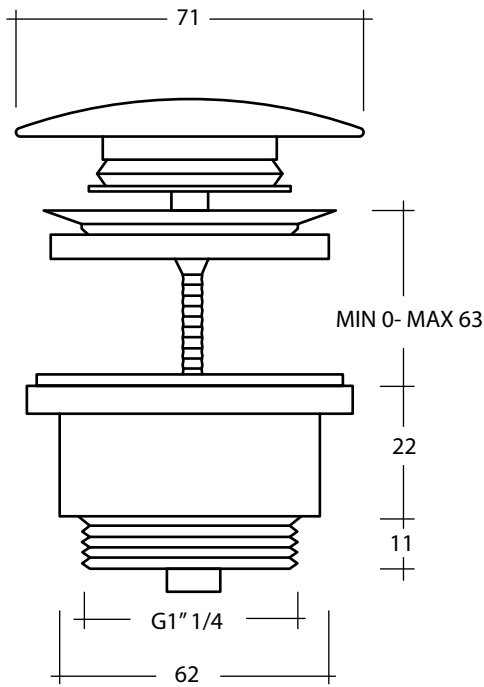

PILETTA CLICK CLACK

Art.PIL01C

Piletta in ceramica per lavabo click clack (abbinabile per tutti i lavabi).Peso 0,3 Kg
Ceramic waste for click clack basins (suitable with all basins). Weight Kg 0,3

MAETERIALE / MATERIAL: Fire- clay-Ottone