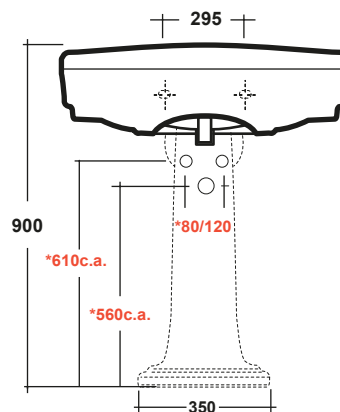

# IMPERO LAVABO 70X58 CM

Art.IMP4371101-IMP4371301

\*Quota d'installazione consigliata  
\*Advised measure for installation

Agg. 01/2020

Lavabo monoforo/tre fori. Peso 22 Kg  
One hole / three holes basin. Weight Kg 22