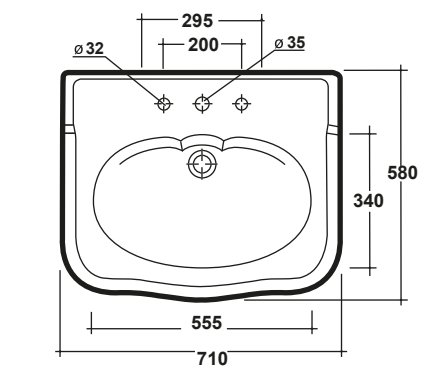

# IMPERO LAVABO 70X58 CM

Art.IMP4371101-IMP4371301

\*Quota d'installazione consigliata  
\*Advised measure for installation

Agg. 01/2020

Lavabo monoforo/tre fori. Peso 22 Kg  
One hole / three holes basin. Weight Kg 22