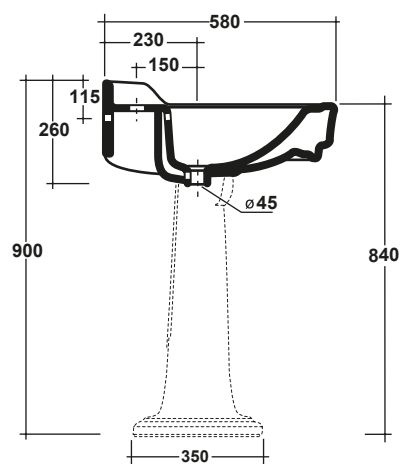

# IMPERO LAVABO 70X58 CM

Art.IMP4371101-IMP4371301

\*Quota d'installazione consigliata  
\*Advised measure for installation

Agg. 01/2020

Lavabo monoforo/tre fori. Peso 22 Kg  
One hole / three holes basin. Weight Kg 22