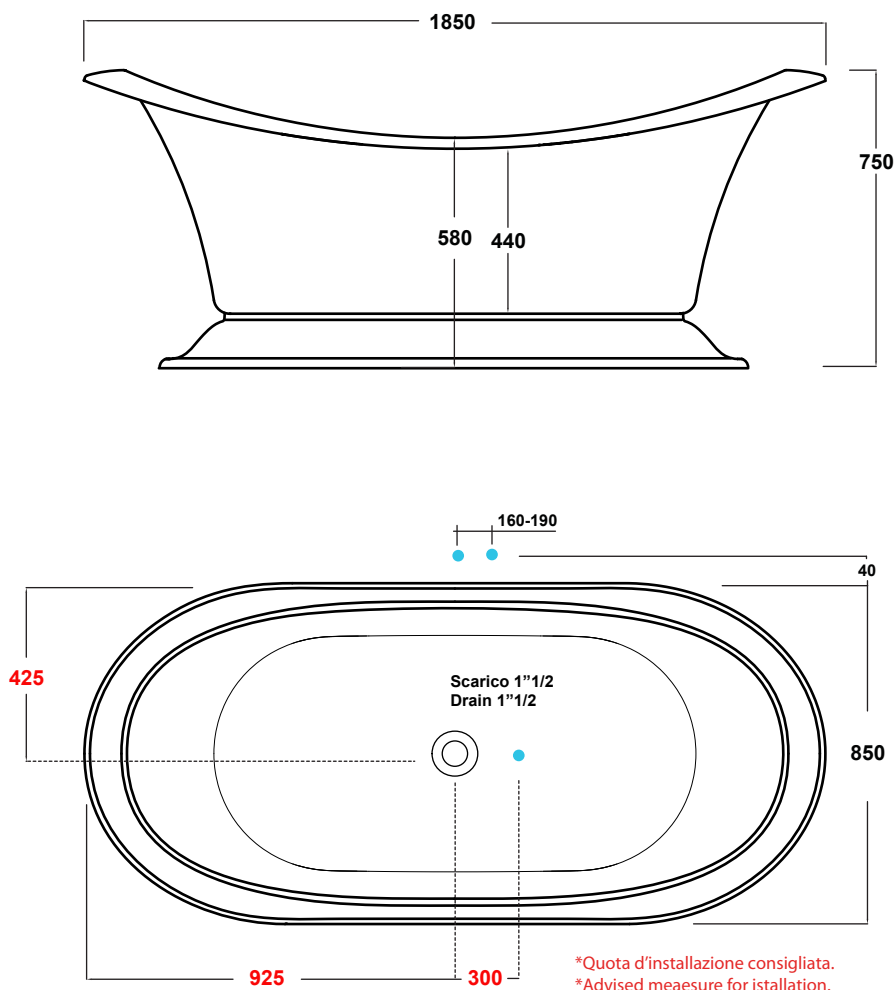

*Quota d'installazione consigliata.
*Advised measure for installation.

EN 14516

Manutenzione/Maintenance

Pulire con acqua e sapone o altri prodotti adatti, evitare prodotti abrasivi o aggressivi.

Please clean with water and soap or other suitable products, please avoid any aggressive or abrasive product.