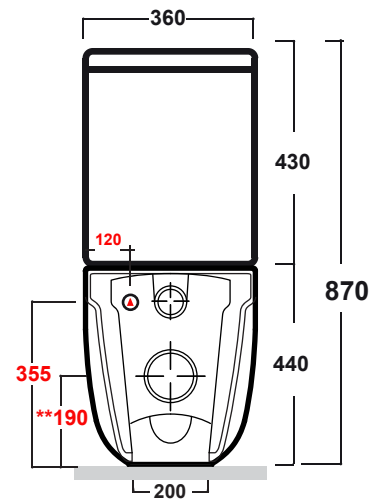

MILADY

Art.MIL130301-MIL71PF101

Scarico senza brida
Flush without rim

* Quota d'installazione consigliata
* Advised measure for istallation

Agg. 01/2020

Monoblocco con raccordo per scarico a pavimento regolabile.fissaggi inclusi. Peso 32+14 Kg
Clouse coupled bow pipe for floor drain adjustable.fixing kit included. Weight Kg 32+14

MAETERIALE / MATERIAL: Vitreous China

Complementi/Complement

Raccordo per scarico a pavimento regolabile da 6 a 15 cm. Peso 0,3Kg
Elbow pipe for floor. Adjustable 6/15 cm. Weight 0,3Kg

Raccordo per scarico a pavimento regolabile da 18 a 20 cm . Peso 0,3Kg
Elbow pipe for floor. Adjustable 15/17 cm. Weight 0,3Kg

Raccordo per scarico a pavimento regolabile da 16 a 22 cm. Peso 0,3Kg
Elbow pipe for floor. Adjustable 16/22 cm. Weight 0,3Kg

Raccordo per scarico a parete cm 35.Peso 0,25 Kg
Pipe for wall drain 35cm.Weight 0,25 Kg