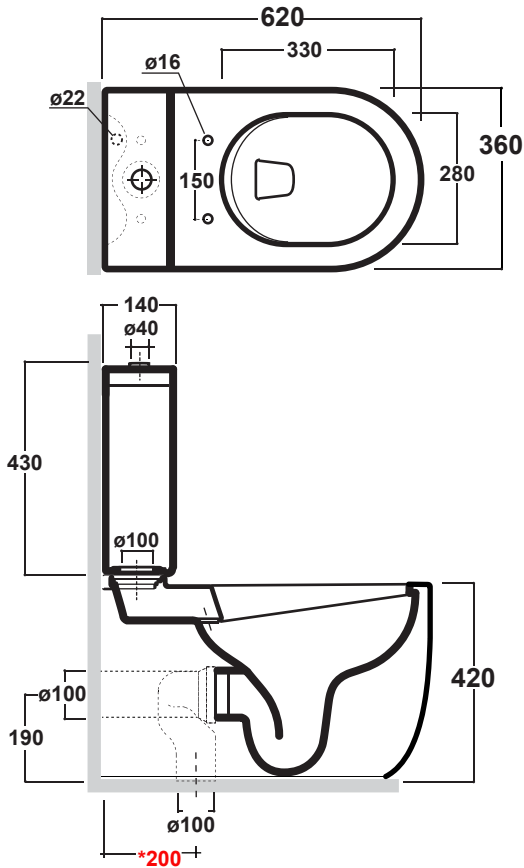

MILADY

Art.MIL130301-MIL71PF101

Scarico senza brida
Flush without rim

* Quota d'installazione consigliata
* Advised measure for istallation

Agg. 01/2020

Monoblocco con raccordo per scarico a pavimento regolabile.fissaggi inclusi. Peso 32+14 Kg
Clouse coupled bow pipe for floor drain adjustable.fixing kit included. Weight Kg 32+14

MAETERIALE / MATERIAL: Vitreous China

Complementi/Complement

Raccordo per scarico a pavimento regolabile da 6 a 15 cm. Peso 0,3Kg
Elbow pipe for floor. Adjustable 6/15 cm. Weight 0,3Kg

Raccordo per scarico a pavimento regolabile da 18 a 20 cm . Peso 0,3Kg
Elbow pipe for floor. Adjustable 15/17 cm. Weight 0,3Kg

Raccordo per scarico a pavimento regolabile da 16 a 22 cm. Peso 0,3Kg
Elbow pipe for floor. Adjustable 16/22 cm. Weight 0,3Kg

Raccordo per scarico a parete cm 35.Peso 0,25 Kg
Pipe for wall drain 35cm.Weight 0,25 Kg